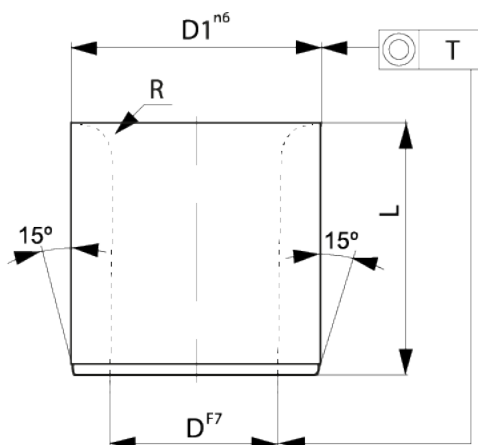

Casquilho Guia Broca Liso DIN 179 RC®

Ø D (mm)	Ø ↑ (mm)	Ø D ₁ (mm)	L (mm)	Ø D (mm)	Ø ↑ (mm)	Ø D ₁ (mm)	L (mm)
0,9 - 1,0	0,1	3	6	22,25 - 26	0,25	35	20
0,9 - 1,0	0,1	3	9	22,25 - 26	0,25	35	36
1,1 - 1,8	0,1	4	6	23 - 26	1,0	35	45
1,1 - 1,8	0,1	4	9	26,25 - 30	0,25	42	25
1,9 - 2,6	0,1 - 0,25	5	6	26,25 - 30	0,25	42	45
1,9 - 2,6	0,1 - 0,25	5	9	27 - 30	1,0	42	56
2,7 - 3,3	0,1 - 0,25	6	8	30,25 - 35	0,25	48	25
2,7 - 3,3	0,1 - 0,25	6	12	30,25 - 35	0,25	48	45
2,7 - 3,3	0,1	6	16	35,5 - 42	0,5	55	30
3,4 - 4,0	0,1 - 0,25	7	8	35,5 - 42	0,5	55	56
3,4 - 4,0	0,1 - 0,25	7	12	42,5 - 48	0,5	62	30
3,4 - 4,0	0,1	7	16	42,5 - 48	0,5	62	56
4,1 - 5,0	0,1 - 0,25	8	8	48,5 - 55	0,5	70	30
4,1 - 5,0	0,1 - 0,25	8	12	48,5 - 55	0,5	70	56
4,1 - 5,0	0,1	8	16	56 - 63	1,0	78	35
5,1 - 6,0	0,1 - 0,25	10	10	56 - 63	1,0	78	67
5,1 - 6,0	0,1 - 0,25	10	16				
5,1 - 6,0	0,1	10	20				
6,1 - 8,0	0,1 - 0,25	12	10				
6,1 - 8,0	0,1 - 0,25	12	16				
6,1 - 8,0	0,1	12	20				
8,1 - 10	0,1 - 0,25	15	12				
8,1 - 10	0,1 - 0,25	15	20				
8,1 - 10	0,1	15	25				
10,1 - 12	0,1 - 0,25	18	12				
10,1 - 12	0,1 - 0,25	18	20				
10,1 - 12	0,1	18	25				
12,1 - 15	0,1 - 0,25	22	16				
12,1 - 15	0,1 - 0,25	22	28				
12,1 - 15	0,1	22	36				
15,25 - 18	0,25	26	16				
15,25 - 18	0,25	26	28				
15,25 - 18	0,25	26	36				
18,25 - 22	0,25	30	20				
18,25 - 22	0,25	30	36				
19 - 22	1,0	30	45				