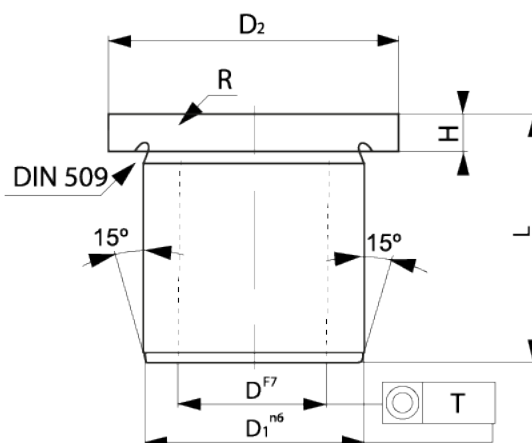

# Casquilho Guia Broca com Gola DIN 172 RC®

Ø D (mm)	Ø ↑ (mm)	Ø D <sub>1</sub> (mm)	Ø D <sub>2</sub> (mm)	L (mm)	H (mm)	Ø D (mm)	Ø ↑ (mm)	Ø D <sub>1</sub> (mm)	Ø D <sub>2</sub> (mm)	L (mm)	H (mm)
0,9 - 1,0	0,1	3	6	6	2	18,25 - 22	0,25	30	34	36	5
0,9 - 1,0	0,1	3	6	9	2	19 - 22	1,0	30	34	45	
1,1 - 1,8	0,1	4	7	6	2	22,25 - 26	0,25	35	39	20	5
1,1 - 1,8	0,1	4	7	9	2	22,25 - 26	0,25	35	39	36	5
1,9 - 2,6	0,1 - 0,25	5	8	6	2	23 - 26	1,0	35	39	45	
1,9 - 2,6	0,1 - 0,25	5	8	9	2	26,25 - 30	0,25	42	46	25	5
2,7 - 3,3	0,1 - 0,25	6	9	8	2,5	26,25 - 30	0,25	42	46	45	5
2,7 - 3,3	0,1 - 0,25	6	9	12	2,5	27 - 30	1,0	42	46	56	
2,7 - 3,3	0,1	6	9	16		30,25 - 35	0,25	48	52	25	5
3,4 - 4,0	0,1 - 0,25	7	10	8	2,5	30,25 - 35	0,25	48	52	45	5
3,4 - 4,0	0,1 - 0,25	7	10	12	2,5	35,5 - 42	0,5	55	59	30	5
3,4 - 4,0	0,1	7	10	16		35,5 - 42	0,5	55	59	56	5
4,1 - 5,0	0,1 - 0,25	8	11	8	2,5	42,5 - 48	0,5	62	66	30	6
4,1 - 5,0	0,1 - 0,25	8	11	12	2,5	42,5 - 48	0,5	62	66	56	6
4,1 - 5,0	0,1	8	11	16		48,5 - 55	0,5	70	74	30	6
5,1 - 6,0	0,1 - 0,25	10	13	10	3	48,5 - 55	0,5	70	74	56	6
5,1 - 6,0	0,1 - 0,25	10	13	16	3	56 - 63	1,0	78	82	35	6
5,1 - 6,0	0,1	10	13	20		56 - 63	1,0	78	82	67	6
6,1 - 8,0	0,1 - 0,25	12	15	10	3						
6,1 - 8,0	0,1 - 0,25	12	15	16	3						
6,1 - 8,0	0,1	12	15	20							
8,1 - 10	0,1 - 0,25	15	18	12	3						
8,1 - 10	0,1 - 0,25	15	18	20	3						
8,1 - 10	0,1	15	18	25							
10,1 - 12	0,1 - 0,25	18	22	12	4						
10,1 - 12	0,1 - 0,25	18	22	20	4						
10,1 - 12	0,1	18	22	25							
12,1 - 15	0,1 - 0,25	22	26	16	4						
12,1 - 15	0,1 - 0,25	22	26	28	4						
12,1 - 15	0,1	22	26	36							
15,25 - 18	0,25	26	30	16	4						
15,25 - 18	0,25	26	30	28	4						
15,25 - 18	0,25	26	30	36							
18,25 - 22	0,25	30	34	20	5						